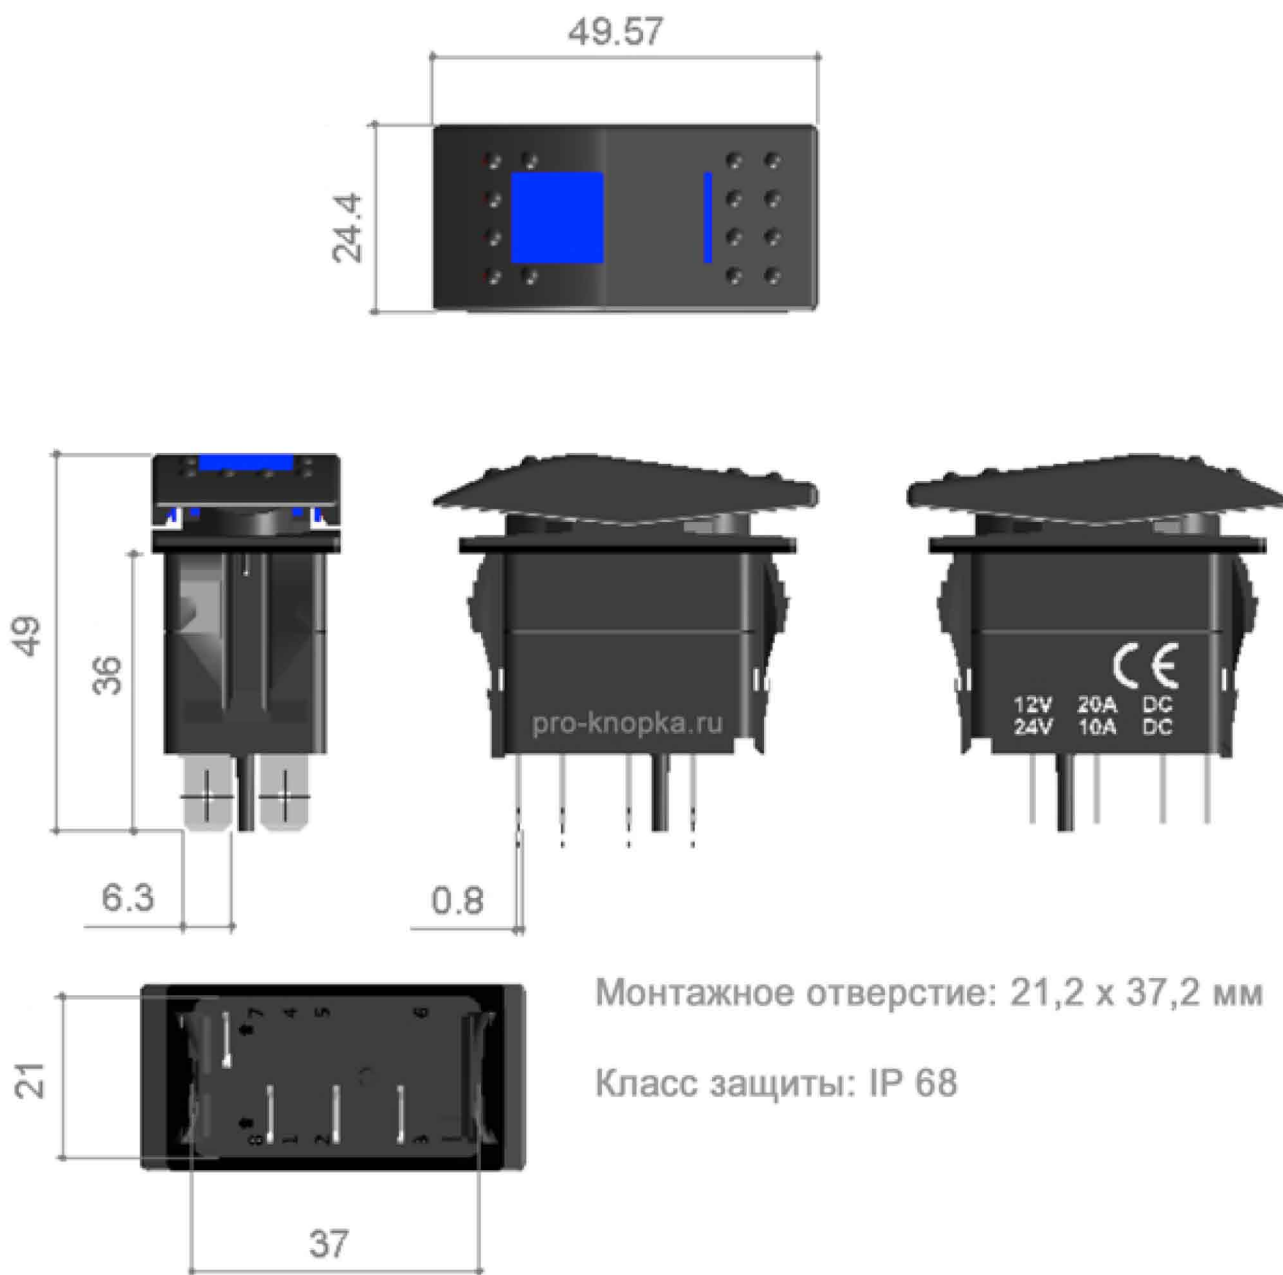

Размеры переключателей

Монтажное отверстие: 21,2 x 37,2 мм

Класс защиты: IP 68